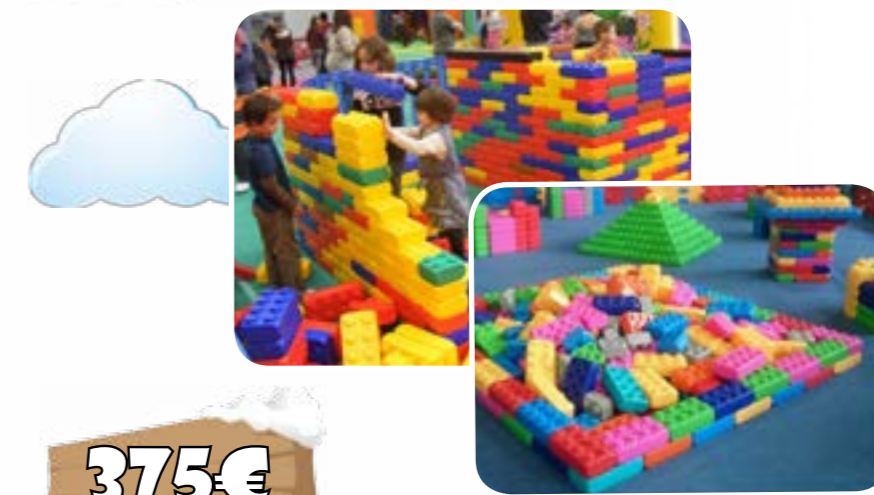

Les Briques Géantes

POUR NOS PETITS CONSTRUCTEURS

Quoi de mieux que des briques géantes pour construire comme les grands... les enfants n'ont ici plus de limite à leur créativité! Inklus : comédien costumé et 200 à 800 briques dans un espace décoré.

Mega Bloks

Winter zone

Les lutins ont fabriqué plus de briquettes qu'il n'en fallait pour le soir de Noël et les proposent aux enfants par centaines dans cette animation où ils pourront réaliser des constructions à l'infini ! Inklus : comédien costumé, espace décoré 6 à 24m² et 500 à 2000 briquettes !

A l'abordage !

chez le Père Noël

Un espace pour les tout-petits qui, dans la peau de pirates, pourront partir dans leur imaginaire à l'assaut du Pôle Nord... Inklus : comédien costumé et 1 à 4 bateaux avec des jeux d'éveil dans un espace décoré.